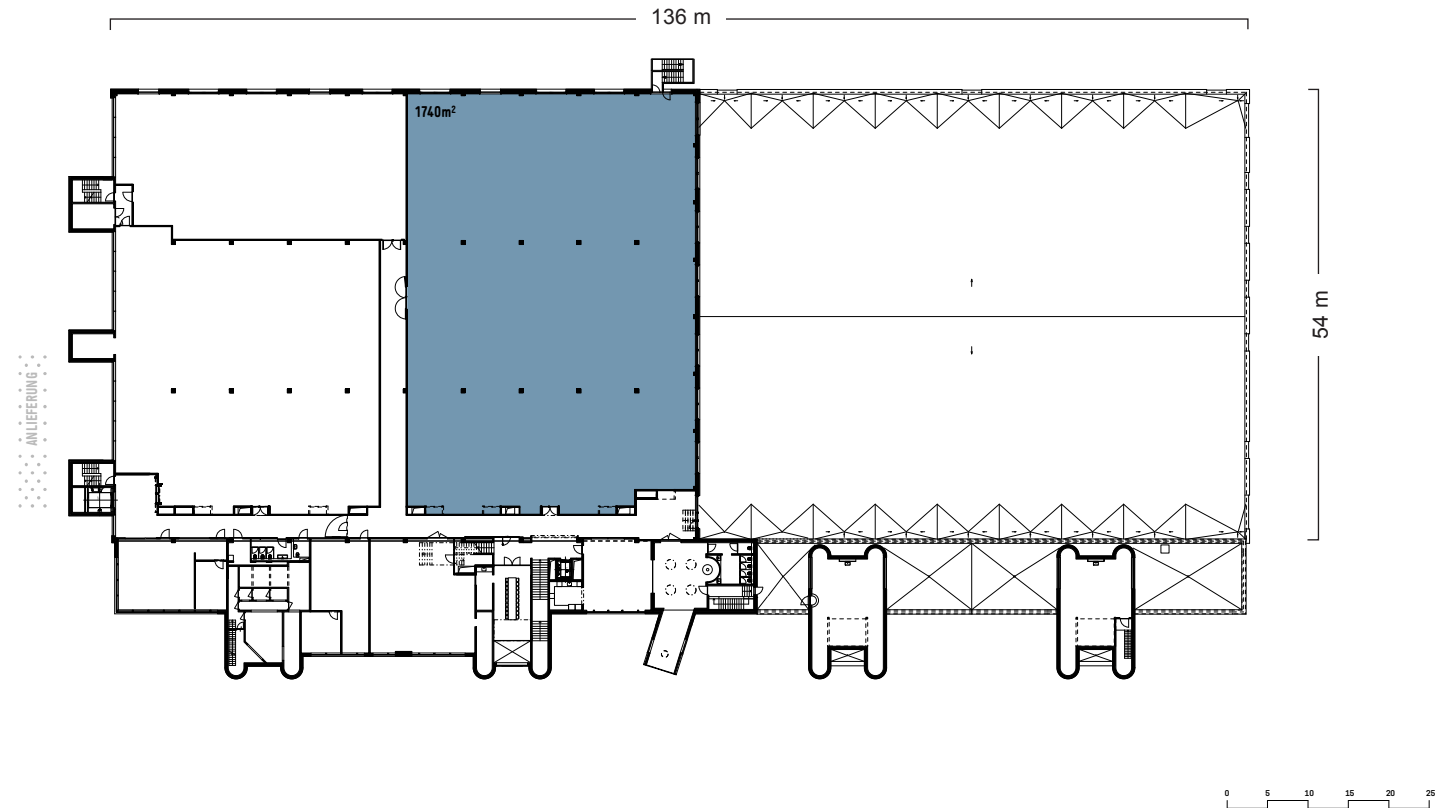

FABRIK

Obergeschoss

BÜHLERAREAL

Fläche Halle:	1740 m ²
Raumhöhe Halle:	5.01 m

Stand: 19. Juni 2023

Hermann Bühler AG

Mülau 12
CH-8482 Sennhof (Winterthur)

T +41 52 234 14 44
info@hermann-buehler.ch