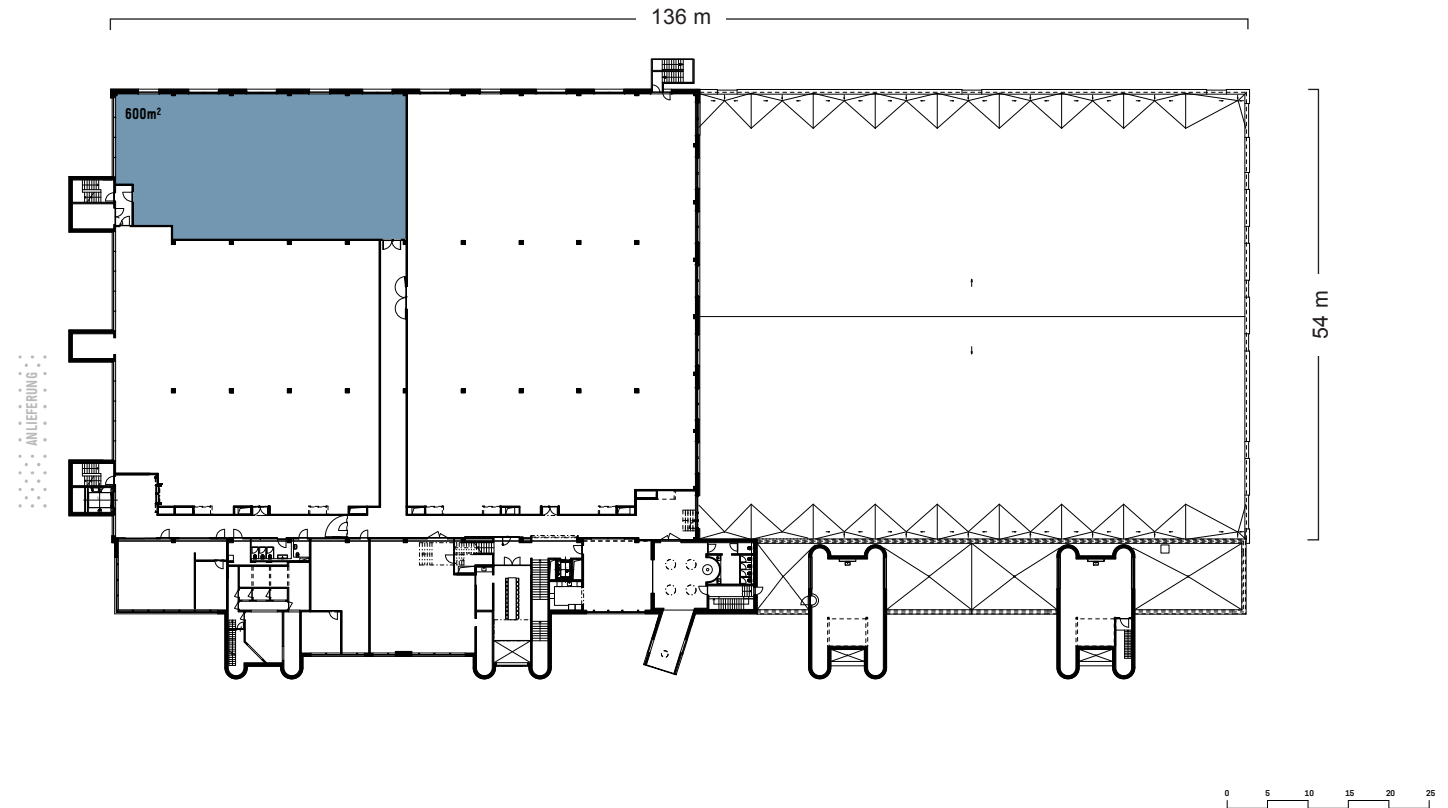

FABRIK

Obergeschoss

BÜHLERAREAL

Fläche Halle:	600 m ²
Raumhöhe Halle:	5.01 m

Stand: 19. Juni 2023

Hermann Bühler AG

Mülau 12
CH-8482 Sennhof (Winterthur)

T +41 52 234 14 44
info@hermann-buehler.ch