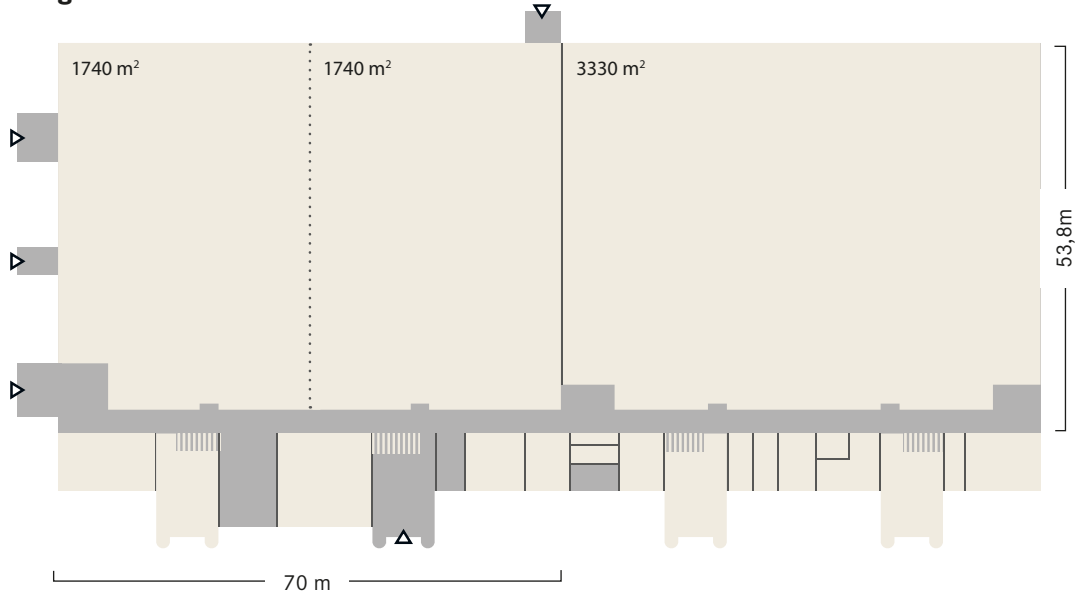

GEWERBEFLÄCHEN IN DER FABRIK AUF DEM BÜHLER AREAL

Erdgeschoss Fabrik

Obergeschoss Fabrik

Legende

- Mietflächen
- gemeinsame Nutzung
- Erschliessung + Technik

Details

	Fabrik	Ballenlager
Fläche Halle	10 290 m ²	1'800m ²
Fläche Büro/Ateliers	2200 m ²	
Raumhöhe	5 m	6.65 m
Temperatur	Bis 21°	Unbeheizt