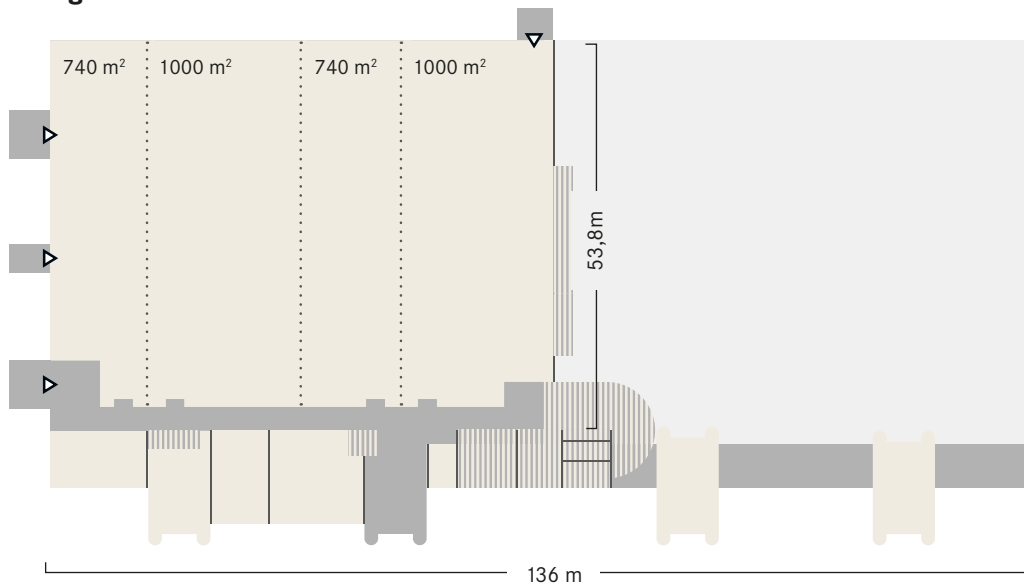

GEWERBEFLÄCHEN IN DER FABRIK AUF DEM BÜHLER AREAL

Erdgeschoss Fabrik

Obergeschoss Fabrik

Legende

- Mietflächen
- gemeinsame Nutzung
- Erschliessung + Technik

Details

	Fabrik	Ballenlager
Fläche Halle	10 290 m ²	1'800m ²
Fläche Büro/Ateliers	2200 m ²	
Raumhöhe	5 m	6.65 m
Temperatur	Bis 21°	Unbeheizt